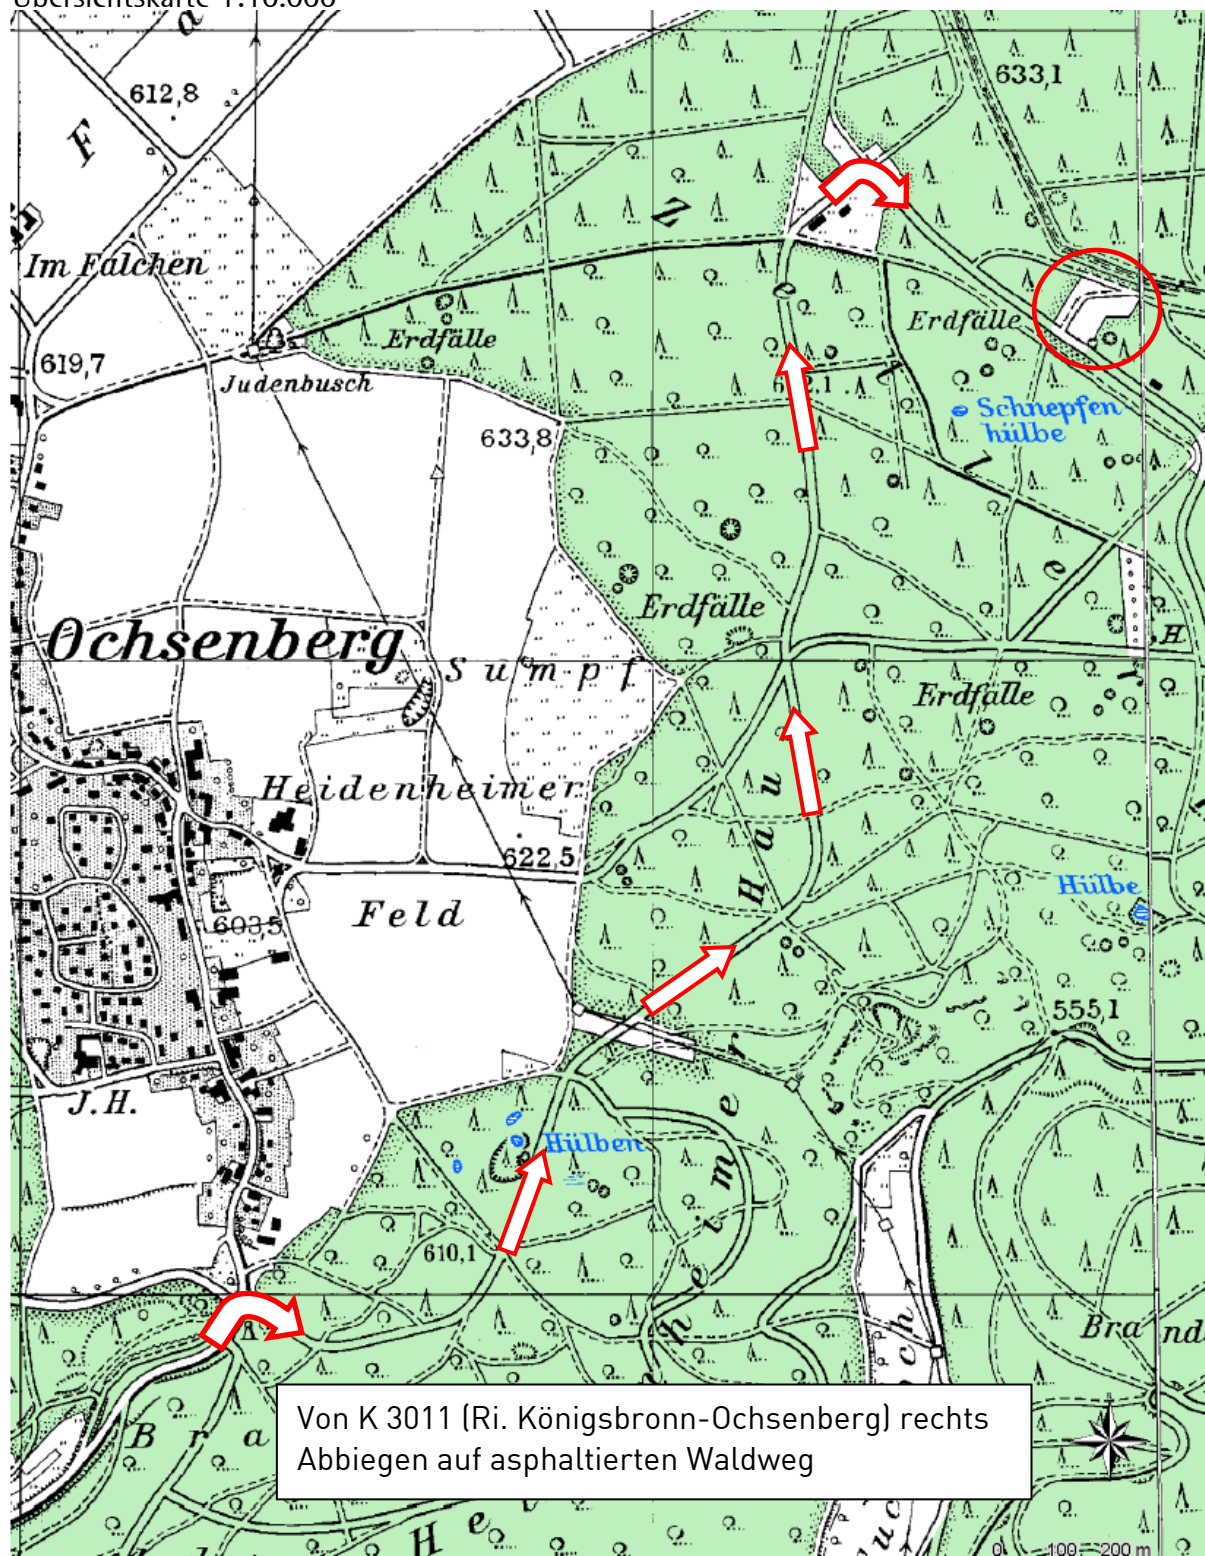

Anfahrt zum Ausstellungslager der Öffentlichkeitsarbeit

Adresse für Navigationsgerät:

89551 Königsbronn-Ochsenberg, ca. 150m vor dem Ortseingang rechts auf den asphaltierten Waldweg abbiegen

Koordinaten: Rechtswert:10°09'50; Hochwert: 48°45'15

Übersichtskarte 1:10.000

Übersichtskarte 1:15.000